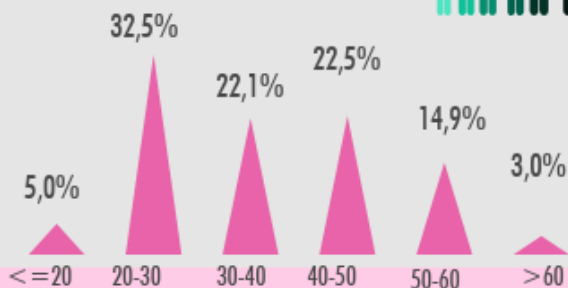

## L'orario di lavoro delle donne

30,8%  
Full time

69,2%  
Part time

## Tipologia di contratto

tempo indeterminato

77,3%

tempo determinato

18,1%

stagionale

4,6%

## L'età